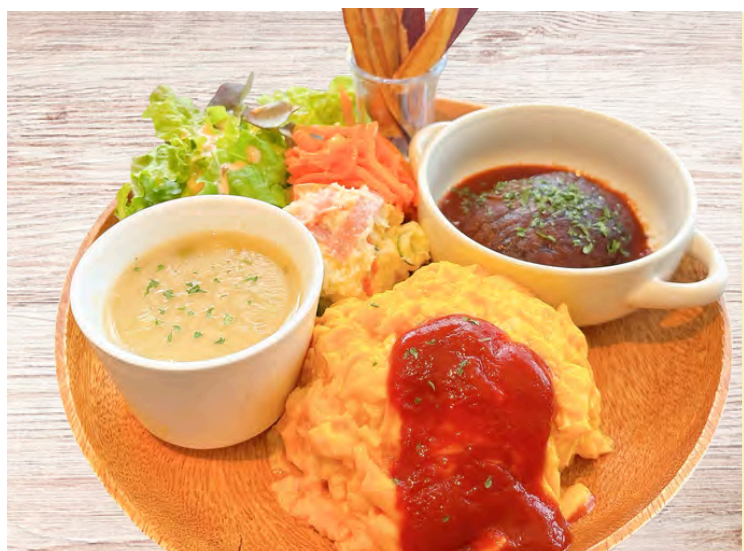

RICE

ごはんは当日分無くなり次第終了させていただきます

LAGUNA'S LUNCH PLATE

おとなさまランチプレート 1,190 (税込1,309)